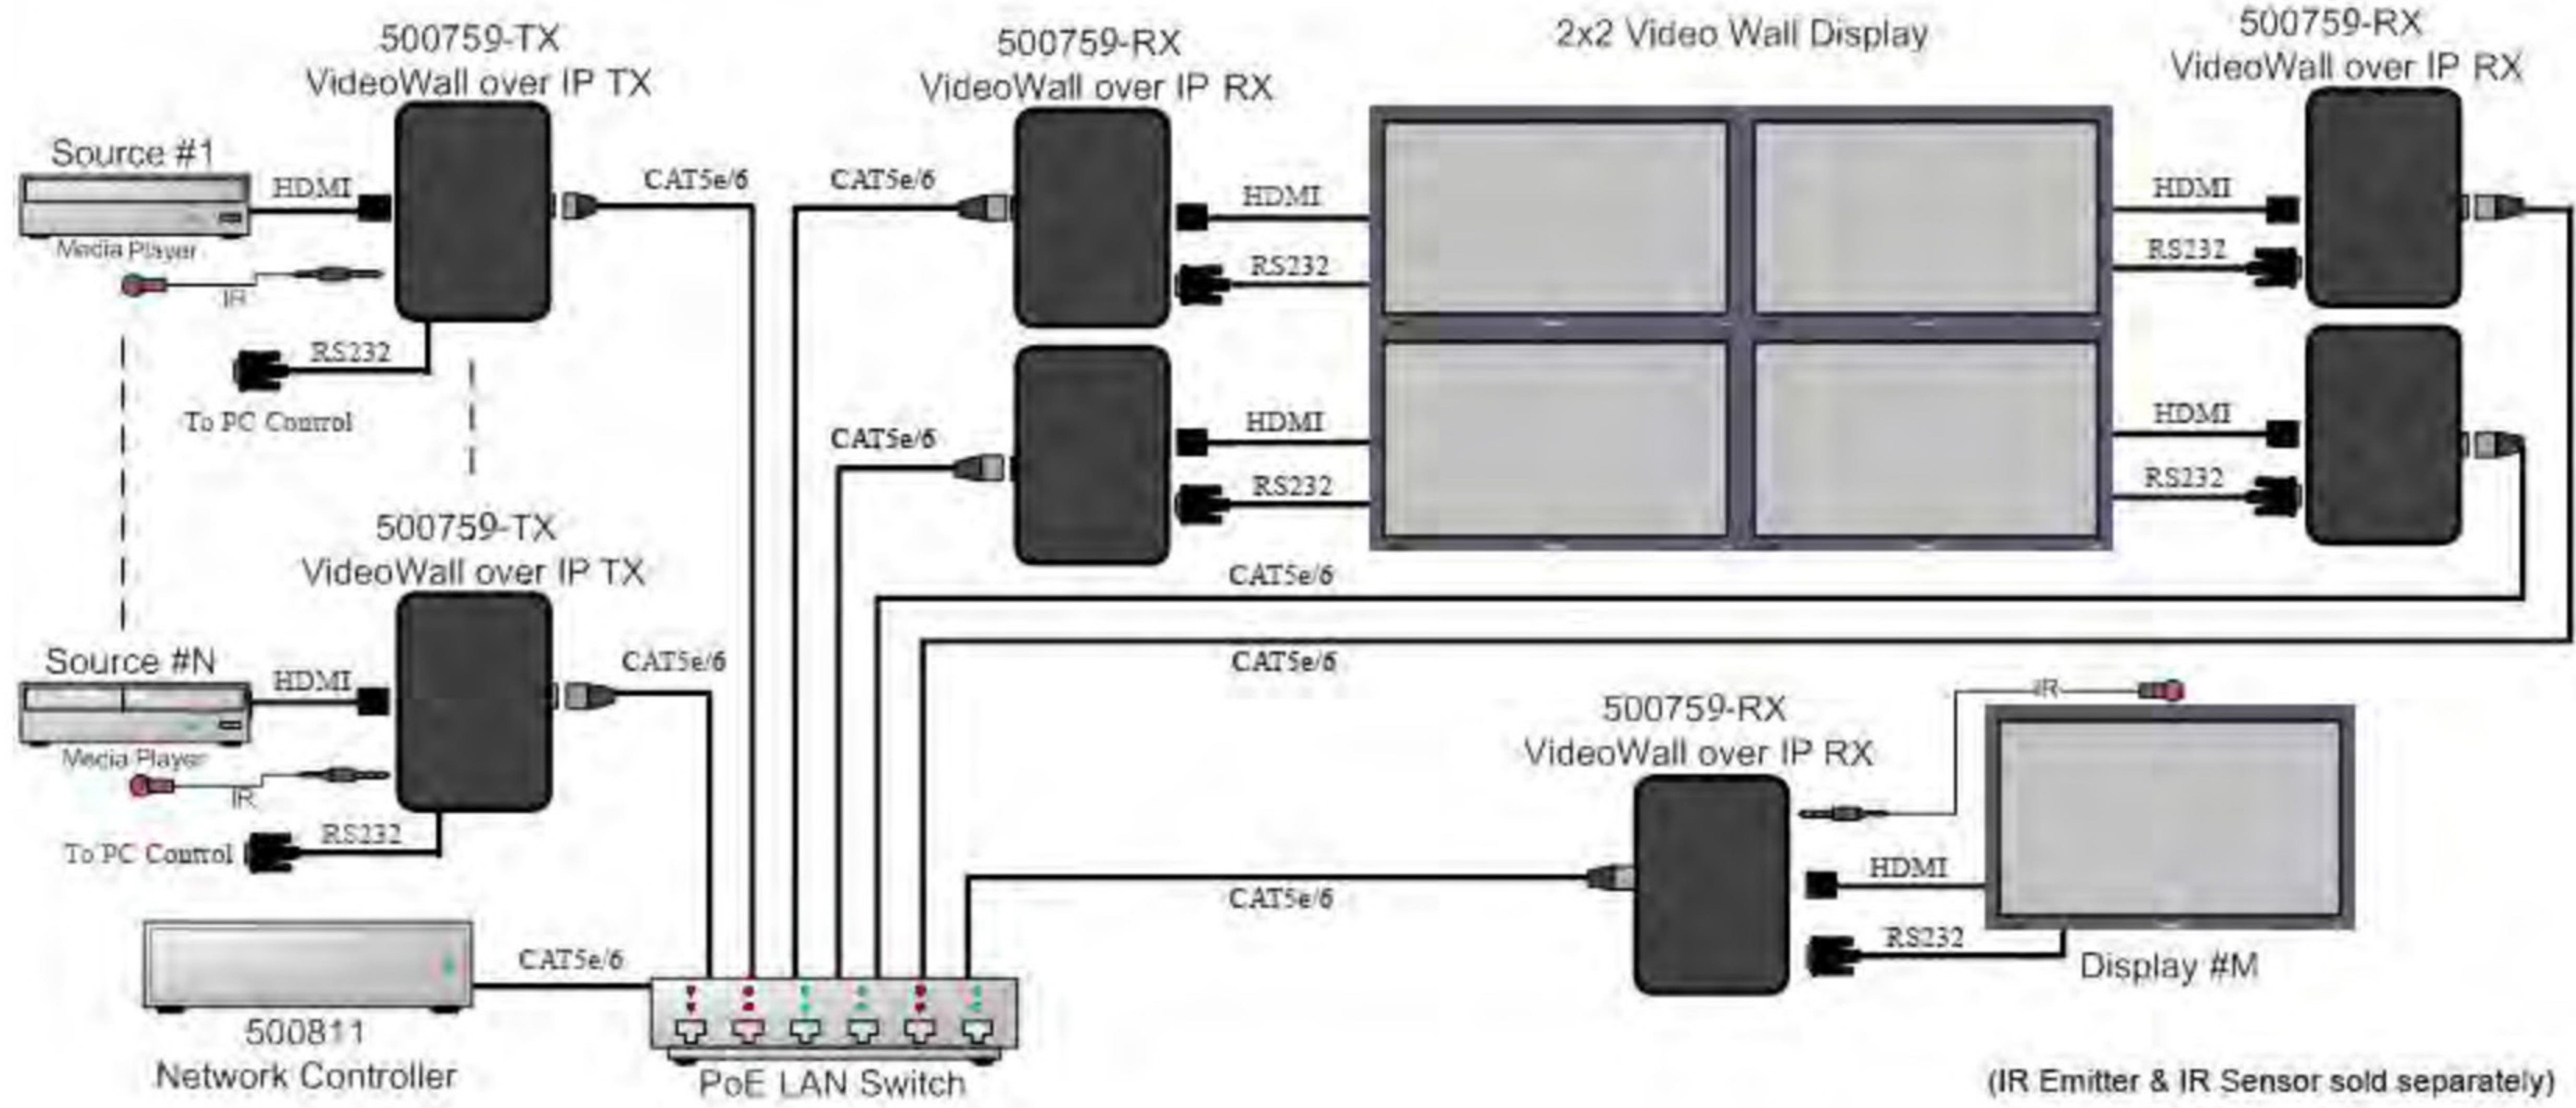

Схема применения:

Передатчик