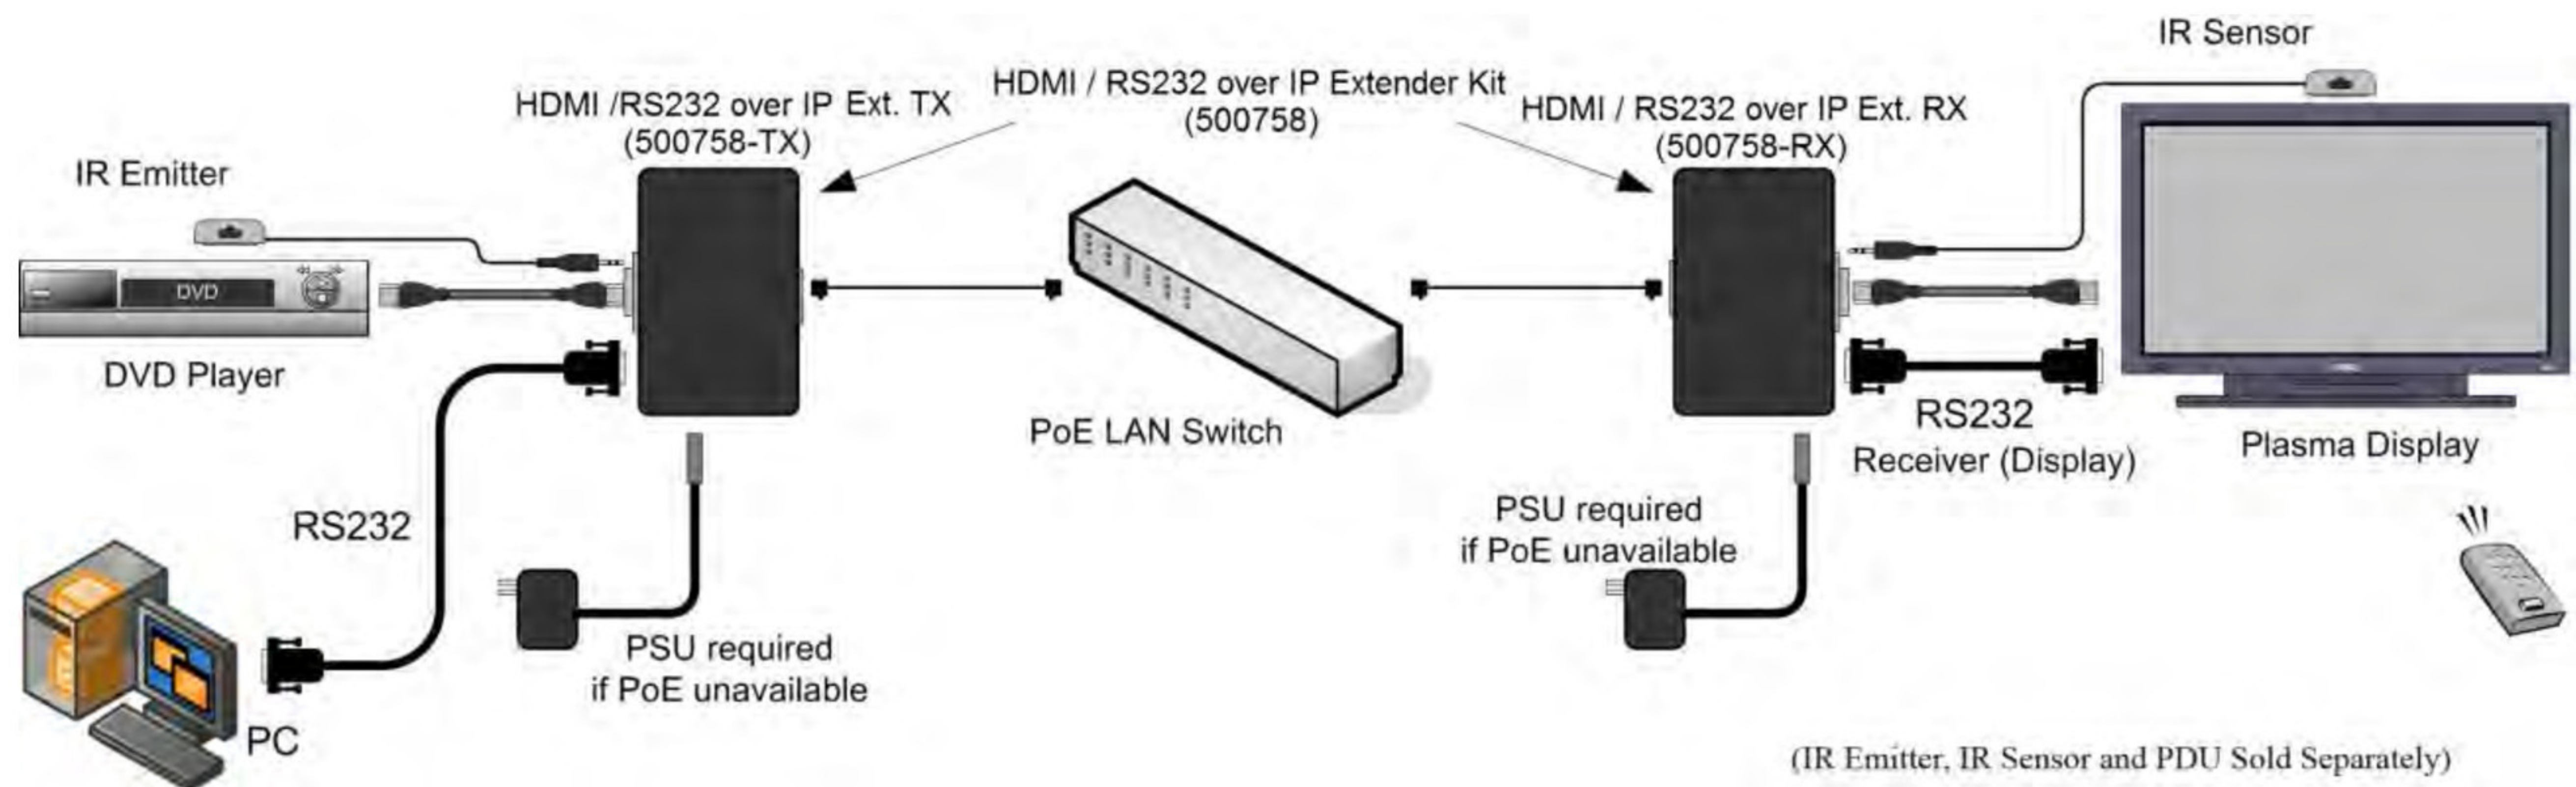

## Описание:

HDMI 4K over IP PoE Extender Kit обеспечивает надежную передачу сигналов HDMI с поддержкой формата 4K (3840x2160)@30Hz на расстояние до 100 метров. Для передачи сигналов используется стандартный кабель Cat5e/6. Устройство может быть подключено в конфигурации point-to-point, а также point-to-multipoint и multipoint-to-multipoint, для которых потребуется использование сетевого коммутатора и нескольких передатчиков и приемников. HDMI 4K over IP PoE Extender Kit поддерживает технологию PoE.

Схема применения

Передатчик

Приемник