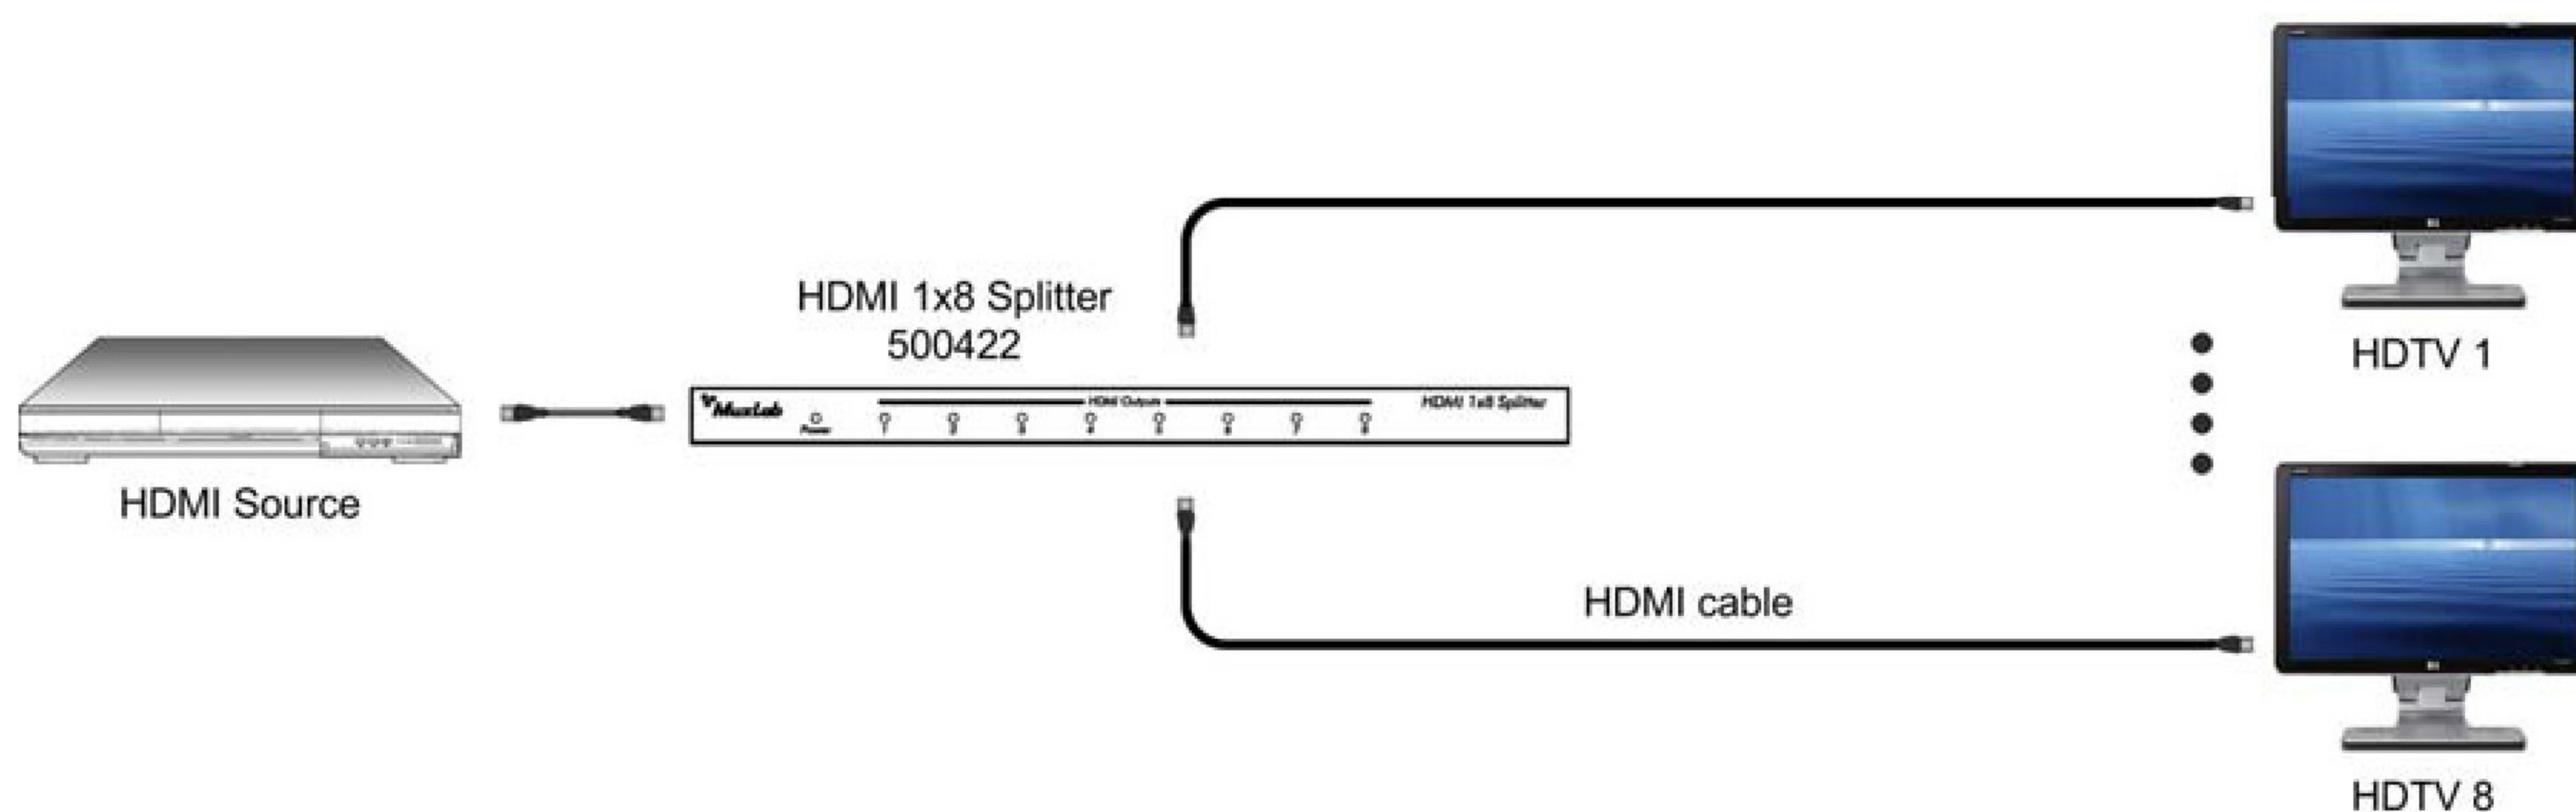

Описание:

Сплиттер HDMI 1x8 (500422) позволяет распределить сигнал HDMI на 8 HDMI дисплеев. Сплиттер поддерживает разрешения до 1080p, 12-bit Deep color и HD audio. Соответствует требованиям HDMI 1.3 и имеет LED индикаторы.

Все интерфейсы расположены на задней панели для легкого и удобного подключения.

Применение:

Коммерческие и корпоративные системы AV

Образовательные системы

Системы Digital signage

Переговорные комнаты и залы заседаний

Медицинские видеосистемы

Ключевые особенности:

- Распределяет сигнал HDMI на 8 дисплея. -
- Поддержка 1080p @ 60Hz, Deep Color 12-bit -
- Поддержка разрешений 2K и 4K
- Поддержка Dolby TrueHD и DTS-HD Master Audio
- Поддержка 3D
- LED индикаторы
- HDMI 1.4
- HDCP 1.3

Сплиттер HDMI 1x8 , 2K-4K 500422

Схема подключения:

Задняя панель