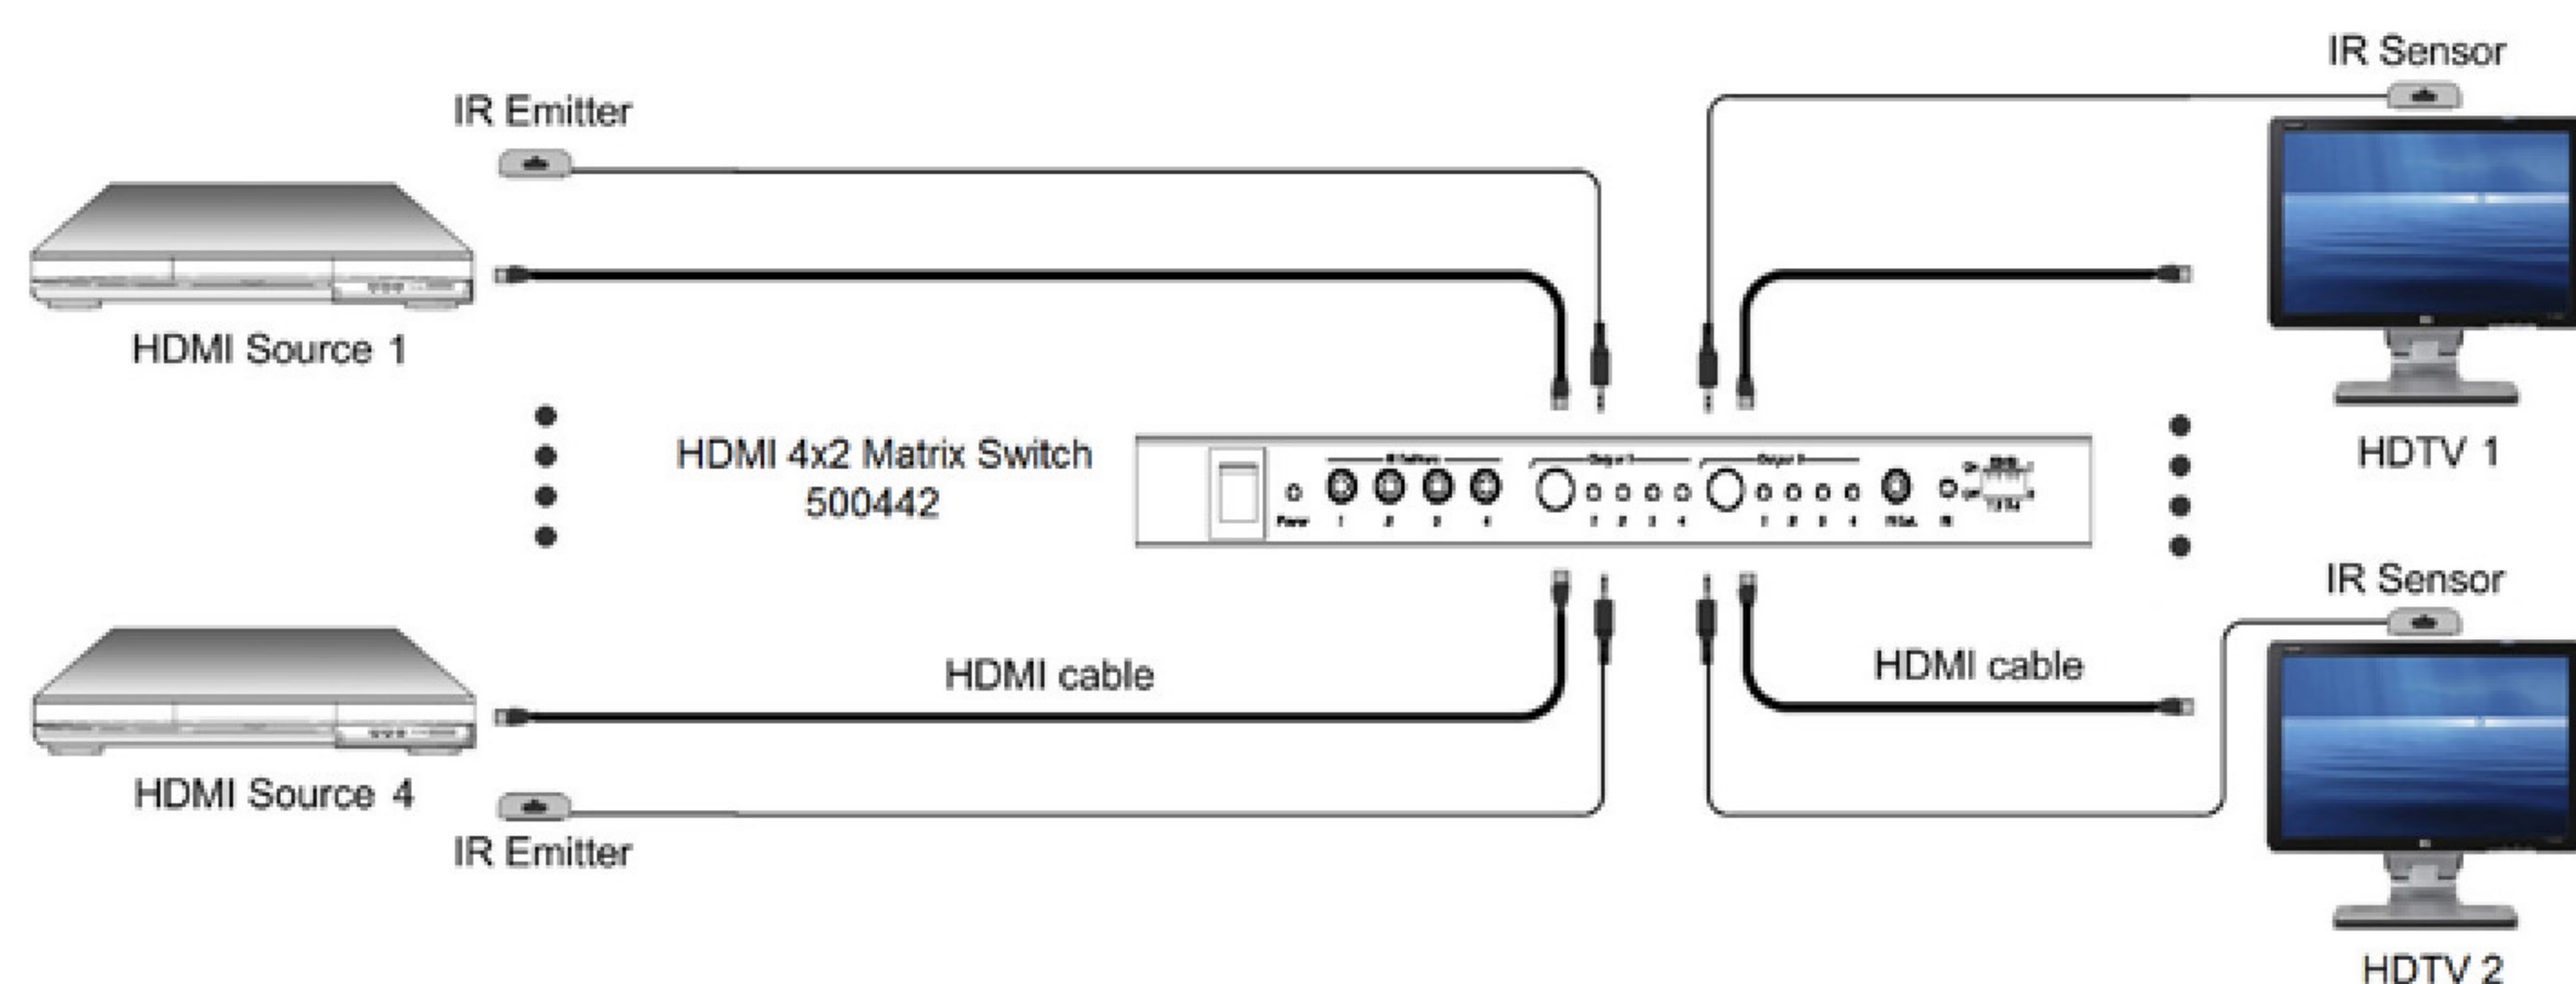

Схема подключения

+7 (926) 797-57-75

info@muxlab.pro

muxlab.pro

Удаленное управление

Удобный выбор порта.
Настройка EDID

Технические характеристики

Формат	HDMI 1.4a (3D)
Поддерж. устройства	DVD/Blu-Ray плееры, плазменные панели, проекторы, мониторы, ТВ, ПК, ноутбуки
Частота	25 - 340 MHz
Тип сигналов	HDMI 1.4
Интерфейсы	(6) HDMI Type A 19-pin female (7) 3.5 мм Stereo Jack (1) RS232 (1) 2.1 мм (питание)
LED индикация	(1) Питание: зеленый (16) Выбранный порт: зеленый
Ручное управление	Тумблер на передней панели устройства
Удаленное управление	Включенно
Разрешение	480i - 1080p @ 50/60 fps 1080p @ 24/50/60 fps 3840 X 2160 @ 24/25/30 fps VGA - UXGA
Цвета	8, 10 и 12 bit
Аудио	LPCM, compressed (Dolby, DTS) и HBR
HDCP	1.4
Кабель	HDMI
Температура	Рабочая: 0° - 40°C Хранения: -20° - 60°C Влажность: до 90% без конденсата
Корпус	Металлический
Крепление	Кронштейны для крепления к стене
Размеры	260 мм x 113 мм x 26 мм
Вес	1.23 кг
Питание	5VDC, 1A со сменной вилкой для US, UK и Euro
Сертификация	FCC, CE, RoHS
Гарантия	2 года
Артикул	500442 HDMI 4X2 Matrix Switch, UHD-4K